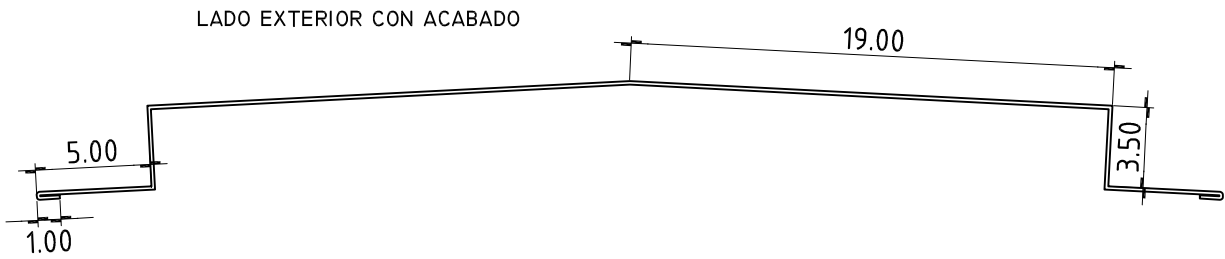

FANOSA

Aisla. Protege. Ahorra

NOMBRE: CABALLETE NORMAL PARA CLOSURE

NAME: NORMAL RIDGE CAP

CLAVE: CBT

CODE:

ESPEJOR PANEL: ESTANDAR

PANEL THICKNESS: STANDARD

LONGITUD: 305.00 cm

LENGTH: 10'

CALIBRE: 26

GAUGE:

DESARROLLO: 55.00 cm

FLAT WIDTH:

www.fanosa.com

01 800 2FANOSA

REFERENCIA A PLANO DE DETALLES

- C-008 CORTE TRANSVERSAL EN CUMBRERA
- C-009 DETALLE EN CUMBRERA

CONTROL:

CBT

FECHA:

AGOSTO DEL 2014

ACOTACIONES:

CENTÍMETROS