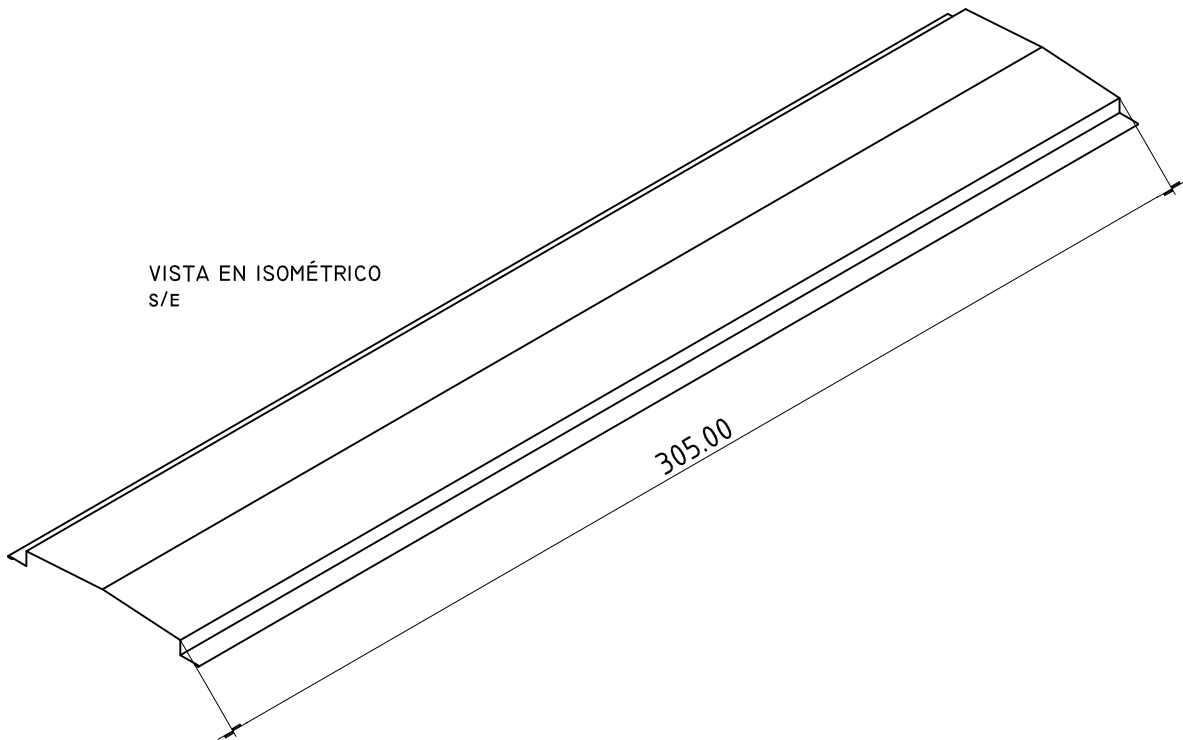

FANOSA

Aisla. Protege. Ahorra

NOMBRE: CABALLETE NORMAL PARA CLOSURE

NAME: NORMAL RIDGE CAP

CLAVE: CBT

CODE:

ESPEJOR PANEL: ESTANDAR

PANEL THICKNESS: STANDARD

LONGITUD: 305.00 cm

LENGTH: 10'

CALIBRE: 26

GAUGE:

DESARROLLO: 55.00 cm

FLAT WIDTH:

www.fanosa.com

01 800 2FANOSA

REFERENCIA A PLANO DE DETALLES

- C-008 CORTE TRANSVERSAL EN CUMBRERA
- C-009 DETALLE EN CUMBRERA

CONTROL:

CBT

FECHA:

AGOSTO DEL 2014

ACOTACIONES:

CENTÍMETROS