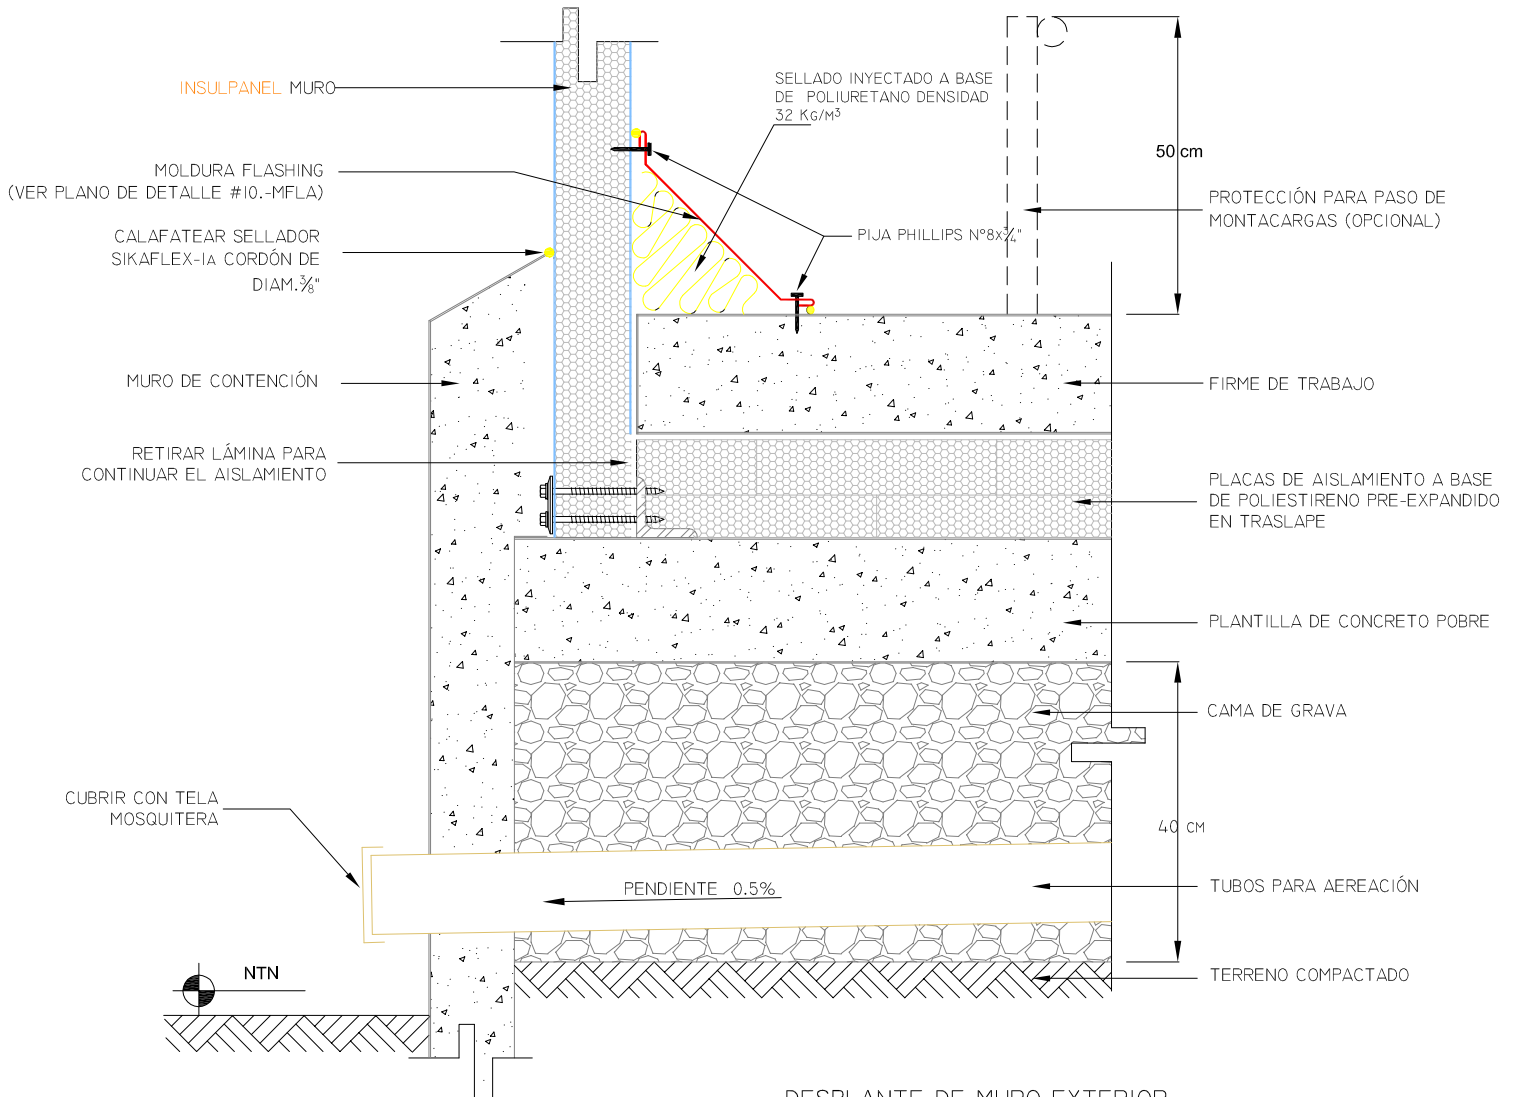

FANOSA

Aisla. Protege. Ahorra

NOMBRE: DESPLANTE DE MURO EN CONGELADOR CON RODAPIE DE MOLDURA FLASHING
NAME:

LONGITUD:
LENGTH:

CLAVE: CG-007
CODE:

CALIBRE:
GAUGE:

ESPESOR PANEL:
PANEL THICKNESS:

DESARROLLO:
FLAT WIDTH:

DESPLANTE DE MURO EXTERIOR EN CONGELADOR

www.fanosa.com

01 800 2FANOSA

REFERENCIA A PLANO DE ACCESORIOS

PLANO #10.- MFLA

CONTROL:

CG-007

FECHA:

AGOSTO DEL 2014

ACOTACIONES:

CENTÍMETROS

NÚMERO

CG-007