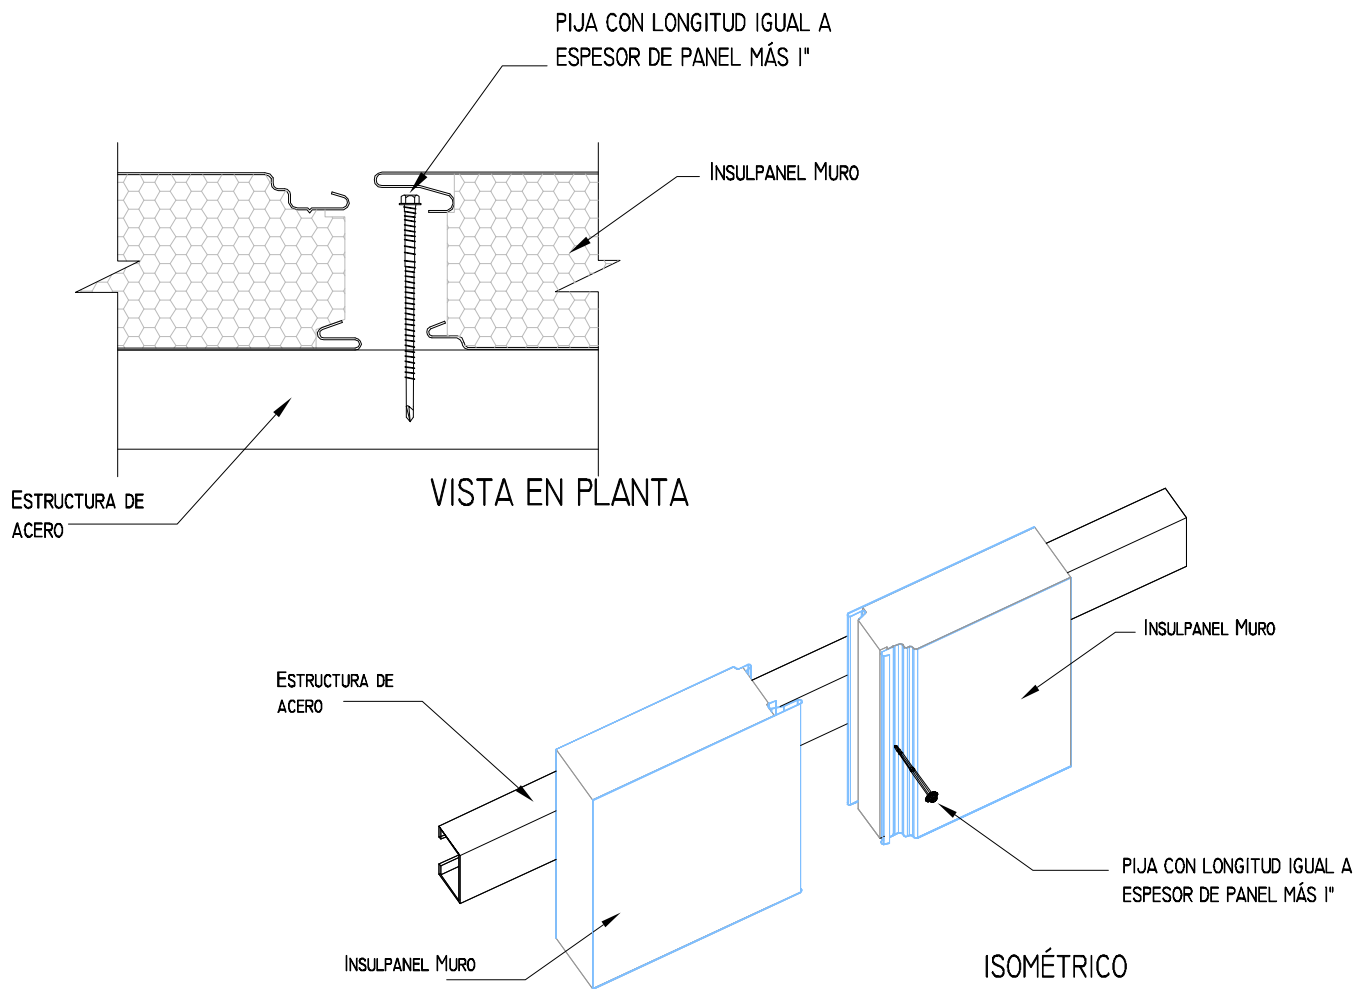

FANOSA

Aísla. Protege. Ahorra

NOMBRE: FIJACIÓN DE MURO OFFSET A ESTRUCTURA METÁLICA

NAME:

LONGITUD:

LENGTH:

CLAVE: M-007

CODE:

CALIBRE:

GAUGE:

ESPESOR PANEL:

PANEL THICKNESS:

DESARROLLO:

FLAT WIDTH:

REFERENCIA A PLANO DE ACCESORIOS

CONTROL: